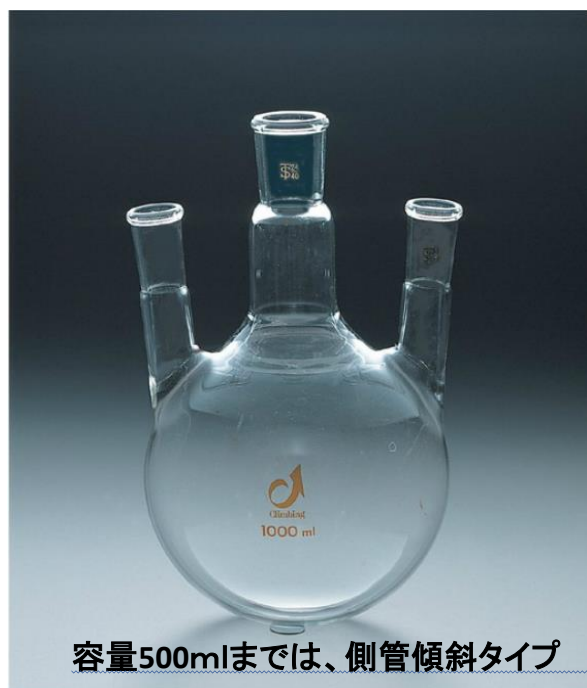

クライミングは、摺合せ付フラスコ 生産量日本一！

★お客様 感謝セール 第1弾★

セール期間

2018年6月末 受注分まで

容量500mlまでは、側管傾斜タイプ

容量1000ml以上は、側管直立タイプになります。

0082

0080 共通摺合せ三ツロフラスコ

製品コード	容量(ml)	中管	側管	通常価格(円)	キャンペーン価格(円)	製品コード	容量(ml)	中管	側管	通常価格(円)	キャンペーン価格(円)
0080-01-10	100	24/40	15/25	13,200	7,920	0080-01-30	100	24/40	19/38	13,800	8,280
0080-02-10		29/42		13,300	7,980	0080-02-30		29/42		13,900	8,340
0080-03-10	200	24/40		13,400	8,040	0080-03-30	200	24/40		14,000	8,400
0080-04-10		29/42		13,500	8,100	0080-04-30		29/42		14,100	8,460
0080-05-10	300	24/40		13,600	8,160	0080-05-30	300	24/40		14,300	8,580
0080-06-10		29/42		13,800	8,280	0080-06-30		29/42		14,400	8,640
0080-07-10	500	24/40		14,100	8,460	0080-07-30	500	24/40		14,500	8,700
0080-08-10		29/42		14,200	8,520	0080-08-30		29/42		14,600	8,760
0080-10-10	1000	24/40		15,400	9,240	0080-10-30	1000	24/40		16,500	9,900
0080-11-10		29/42		16,500	9,900	0080-11-30		29/42		17,100	10,260

0082 共通摺合せ四ツロフラスコ

製品コード	容量(ml)	中管	側管	通常価格(円)	キャンペーン価格(円)	製品コード	容量(ml)	中管	側管	通常価格(円)	キャンペーン価格(円)
0082-01-10	100	24/40	15/25	14,300	8,580	0082-01-30	100	24/40	19/38	15,400	9,240
0082-02-10		29/42		14,500	8,700	0082-02-30		29/42		15,600	9,360
0082-03-10	200	24/40		14,600	8,760	0082-03-30	200	24/40		15,700	9,420
0082-04-10		29/42		14,700	8,820	0082-04-30		29/42		15,800	9,480
0082-05-10	300	24/40		14,900	8,940	0082-05-30	300	24/40		16,000	9,600
0082-06-10		29/42		15,000	9,000	0082-06-30		29/42		16,000	9,600
0082-07-10	500	24/40		15,400	9,240	0082-07-30	500	24/40		16,500	9,900
0082-08-10		29/42		15,500	9,300	0082-08-30		29/42		16,600	9,960
0082-10-10	1000	24/40		21,500	12,900	0082-10-30	1000	24/40		22,000	13,200
0082-11-10		29/42		22,000	13,200	0082-11-30		29/42		22,600	13,560